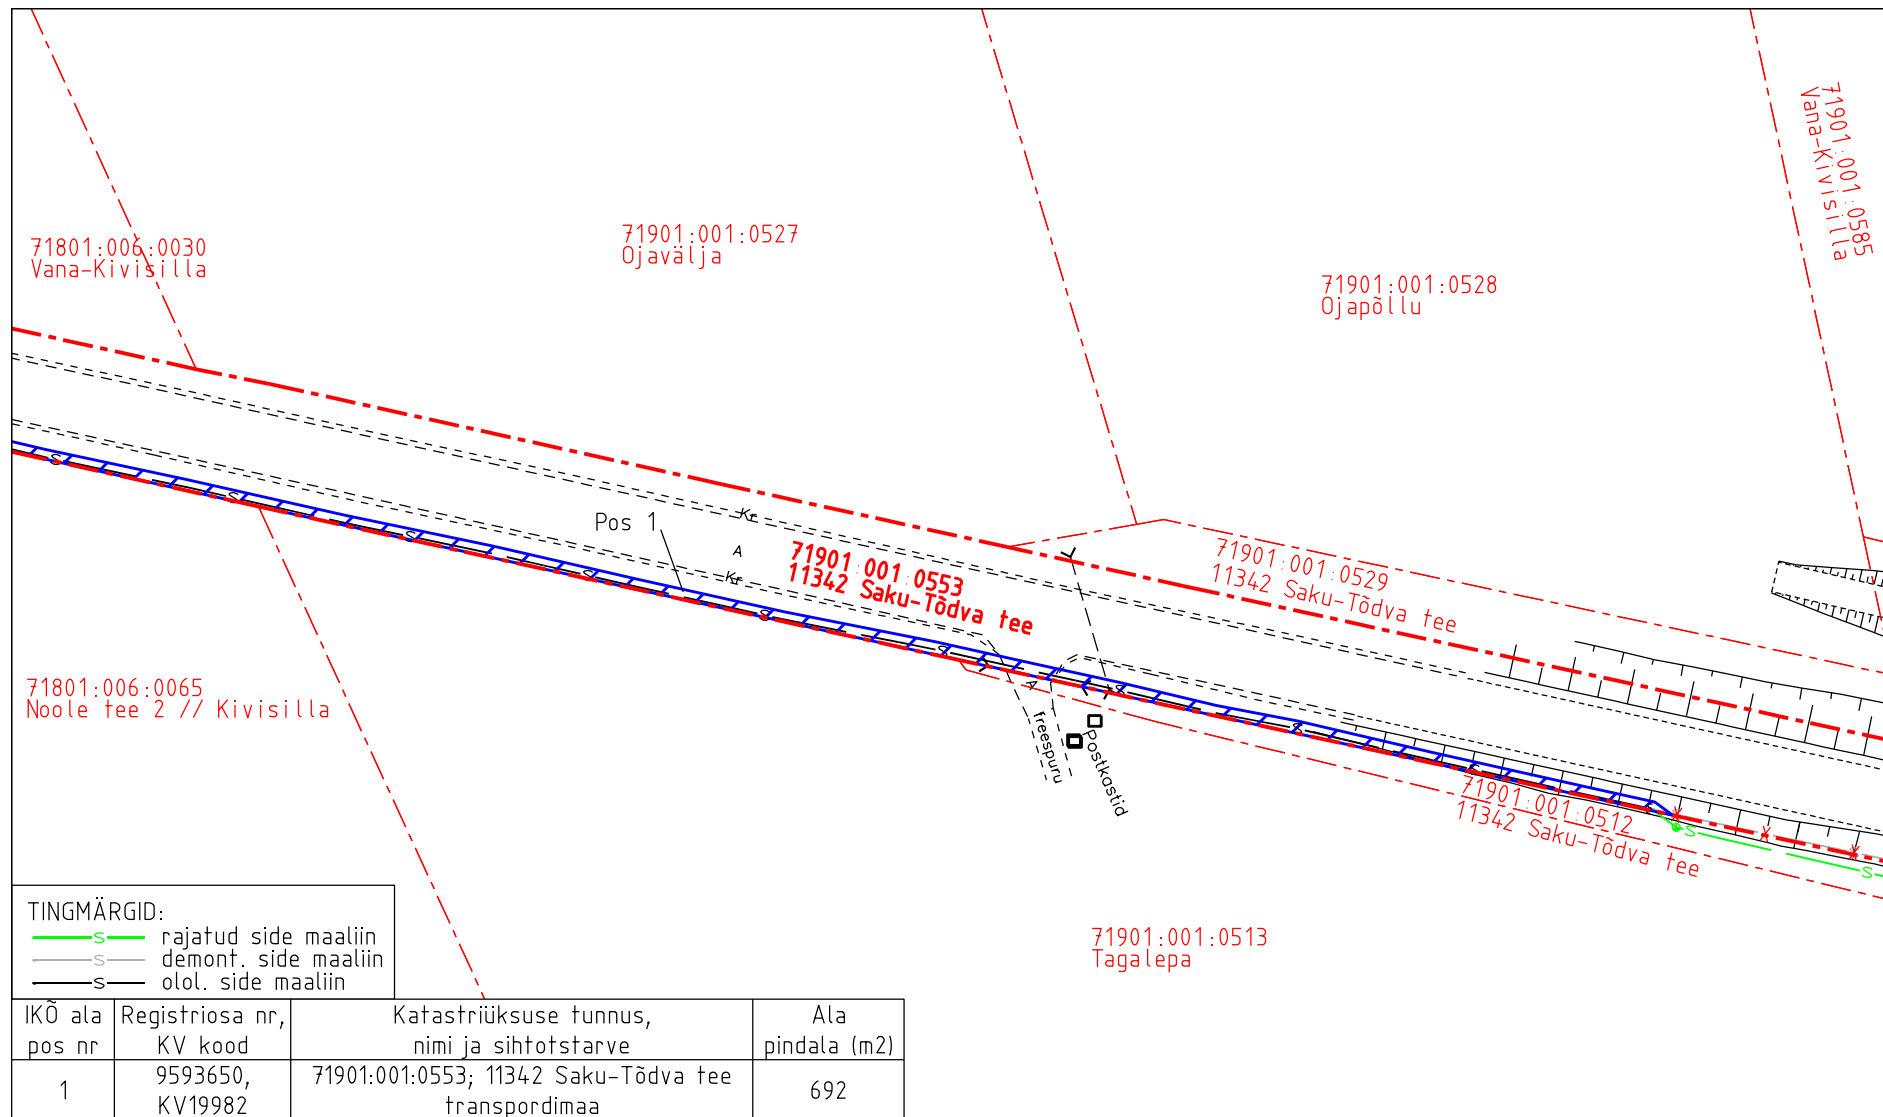

TINGMÄRGID:  
 —s— olol. side maaliin

IKÕ ala pos nr	Registriososa nr, KV kood	Katastriüksuse tunnus, nimi ja sihtotstarve	Ala pindala (m <sup>2</sup> )
1	9593650, KV19982	71901:001:0553; 11342 Saku-Tõdva tee transpordimaa	692

- Isikliku kasutusõiguse pindala kokku ligikaudu 692 m<sup>2</sup>
- Katastriüksuste piirid (väljavõte 28.10.2024)
- Koormatava katastriüksuse piir

Isikliku kasutusõiguse asendiplaan  
 Kinnistu nimi: 11342 Saku-Tõdva tee (reg.nr 9593650)  
 Katastritunnus: 71901:001:0553  
 Asukoht: Harju maakond, Saku vald, Kajamaa küla

Koostaja:  
 OÜ Kirjanurk

TINGMÄRGID:

	rajatud side maaliin
	demont. side maaliin
	olot. side maaliin

IKÕ ala pos nr	Registriososa nr, KV kood	Katastriüksuse tunnus, nimi ja sihtotstarve	Ala pindala (m2)
1	9593650, KV19982	71901:001:0553; 11342 Saku-Tõdva tee transpordimaa	692